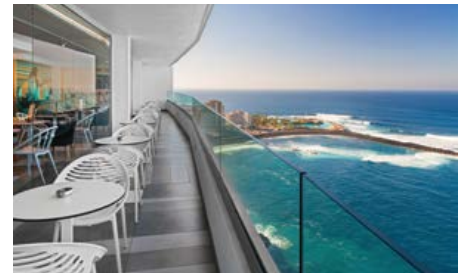

DEIN REISEBÜRO FREUT SICH AUF DICH

Teneriffa · Puerto de la Cruz · Atlantic Mirage Suites & Spa ****
1 Woche · Juniorsuite Meerblick · Halbpension · p. P. ab **705 €**

Fuerteventura · Jandia · MUR Faro Jandia & Spa ****
1 Woche · Doppelzimmer Poolblick · Halbpension · p. P. ab **945 €**