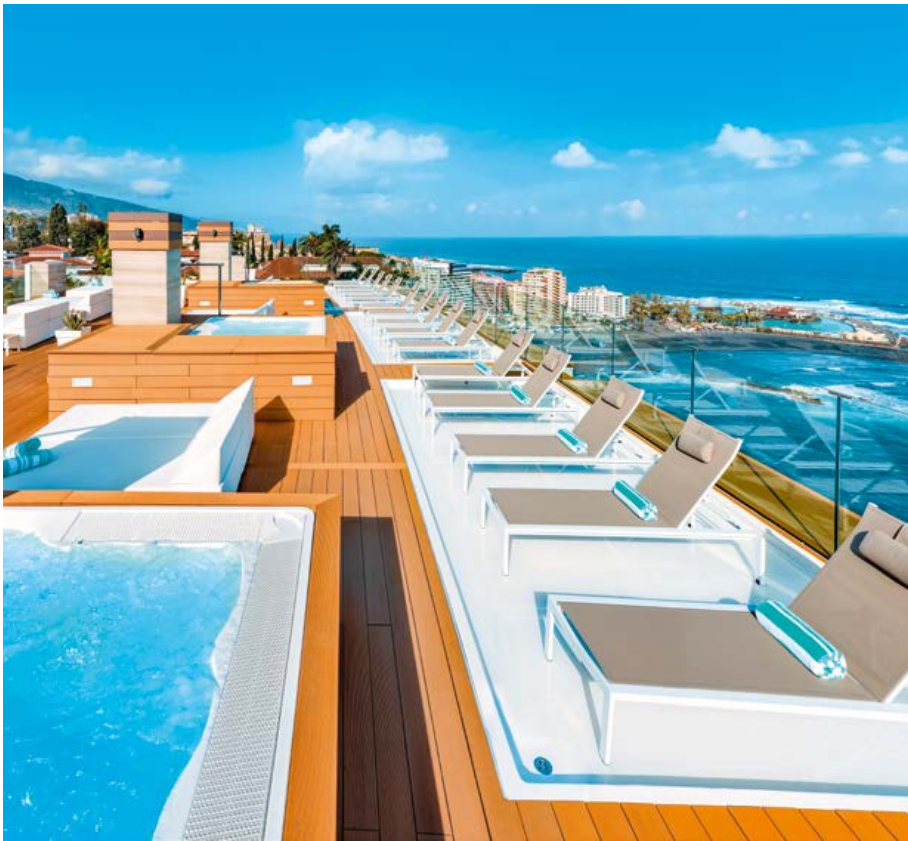

schauinsland
reisen

AB
KASSEL

Hier ist immer Sommer

JETZT DIE KANAREN ENTDECKEN

Gran Canaria · Playa del Inglés · Abora Buenaventura by Lopesan Hotels ****
1 Woche · Doppelzimmer · Halbpension · p.P. ab **595 €**

DEIN REISEBÜRO FREUT SICH AUF DICH

Teneriffa · Puerto de la Cruz · Atlantic Mirage Suites & Spa ****
1 Woche · Juniorsuite Meerblick · Halbpension · p. P. ab **705 €**

Fuerteventura · Jandia · MUR Faro Jandia & Spa ****
1 Woche · Doppelzimmer Poolblick · Halbpension · p. P. ab **945 €**